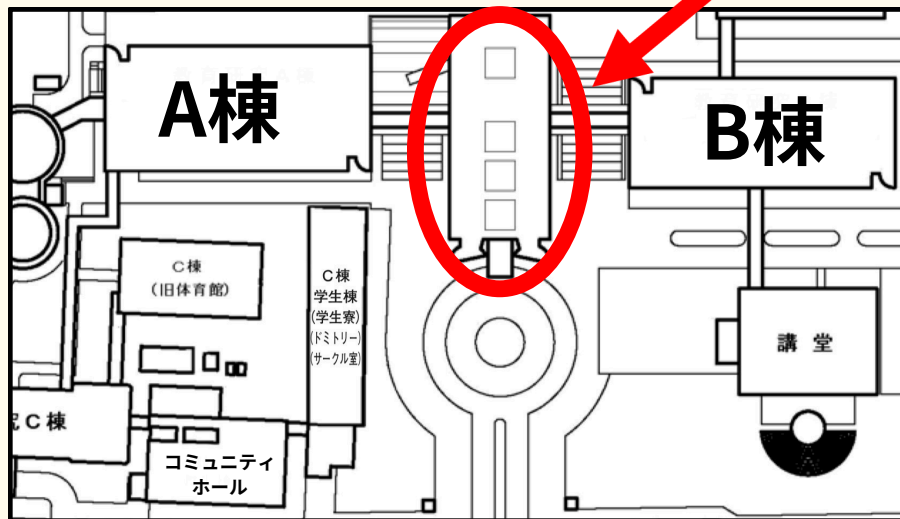

13日出店
じかフェちゅま

いろいろランチボックス、
体に優しいスイーツ

Day:1
10/12sat

【看護学科 研修会】

日時：10月12日(土) 10-15時を予定
場所：保健大学 A棟
内容：テーマ「看護学科の卒業生に
色々なことを聞いてみよう！」
対象：学部生(看護学科に限らず他学科
も可)、卒業生、地域の中高校生・
保護者など、どなたでも自由に
参加できます。

【栄養学科 研修会】

日時：10月12日(土) 16時~17時半
場所：リンクモア平安閣市民ホール 会議室1
(同市民ホール4階和室にて託児所を
開設予定)
内容：~10周年記念研修会~
第1部「管理栄養士・栄養士の近況と
これから」
講師：齋藤 長徳 先生
(青森県立保健大学 栄養学科 学科長)
第2部「10年の活動と同窓生の今後」
講師：田口 智紀、棚瀬 久美子
(栄養学科同窓会役員)
対象：事前申込みされた方 限定!!

12日出店
移動食堂 味里

オムライス、
オムレット

大学祭と同日開催だよ！
二日間、ワクワクが
止まらないね~
同窓会公式LINEアカウントで
情報発信しています！

12日出店
NOPPO+oCOFFEE

ハンドドリップ
コーヒー

開催場所
青森県立保健大学
青森市大字浜館字間瀬58-1

保育園絵画展示

青森市内の保育園に通われている年中さんと年長さんに「なつのおもいで」あるいは「わたしのゆめ・ぼくのゆめ」というテーマで絵を描いていただきました。それらの作品を管理・図書館棟の掲示板に展示しています。是非見にいらしてください。お待ちしております。

管理・図書館棟はこちらです

ただいま渡り廊下を
工事しております。

青枠の廊下は
通行可能。

緑枠の廊下は通行
できません。

ご注意ご協力
お願いいたします。

協賛企業紹介

今年度も多くの企業にご協力いただきました。
ご協力ありがとうございます。

令和6年度 看護学科同窓会企画