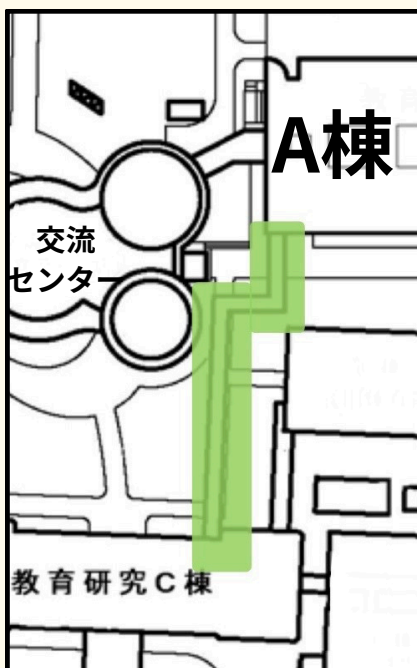

13日出店
じかフェちゅま

いろいろランチボックス、
体に優しいスイーツ

Day:1
10/12sat

【看護学科 研修会】

日時：10月12日(土) 10-15時を予定
場所：保健大学 A棟
内容：テーマ「看護学科の卒業生に
色々なことを聞いてみよう！」
対象：学部生(看護学科に限らず他学科
も可)、卒業生、地域の中高校生・
保護者など、どなたでも自由に
参加できます。

【栄養学科 研修会】

日時：10月12日(土) 16時~17時半
場所：リンクモア平安閣市民ホール 会議室1
(同市民ホール4階和室にて託児所を
開設予定)
内容：~10周年記念研修会~
第1部「管理栄養士・栄養士の近況と
これから」
講師：齋藤 長徳 先生
(青森県立保健大学 栄養学科 学科長)
第2部「10年の活動と同窓生の今後」
講師：田口 智紀、棚瀬 久美子
(栄養学科同窓会役員)
対象：事前申込みされた方 限定!!

12日出店
移動食堂 味里

オムライス、
オムレット

大学祭と同日開催だよ！
二日間、ワクワクが
止まらないね~
同窓会公式LINEアカウントで
情報発信しています！

12日出店
NOPPO+oCOFFEE

ハンドドリップ
コーヒー

開催場所
青森県立保健大学
青森市大字浜館字間瀬58-1

保育園絵画展示

青森市内の保育園に通われている年中さんと年長さんに「なつのおもいで」あるいは「わたしのゆめ・ぼくのゆめ」というテーマで絵を描いていただきました。それらの作品を管理・図書館棟の掲示板に展示しています。是非見にいらしてください。お待ちしております。

管理・図書館棟はこちらです

ただいま渡り廊下を
工事しております。

青枠の廊下は
通行可能。

緑枠の廊下は通行
できません。

ご注意ご協力
お願いいたします。

協賛企業紹介

今年度も多くの企業にご協力いただきました。
ご協力ありがとうございます。

令和6年度 看護学科同窓会企画