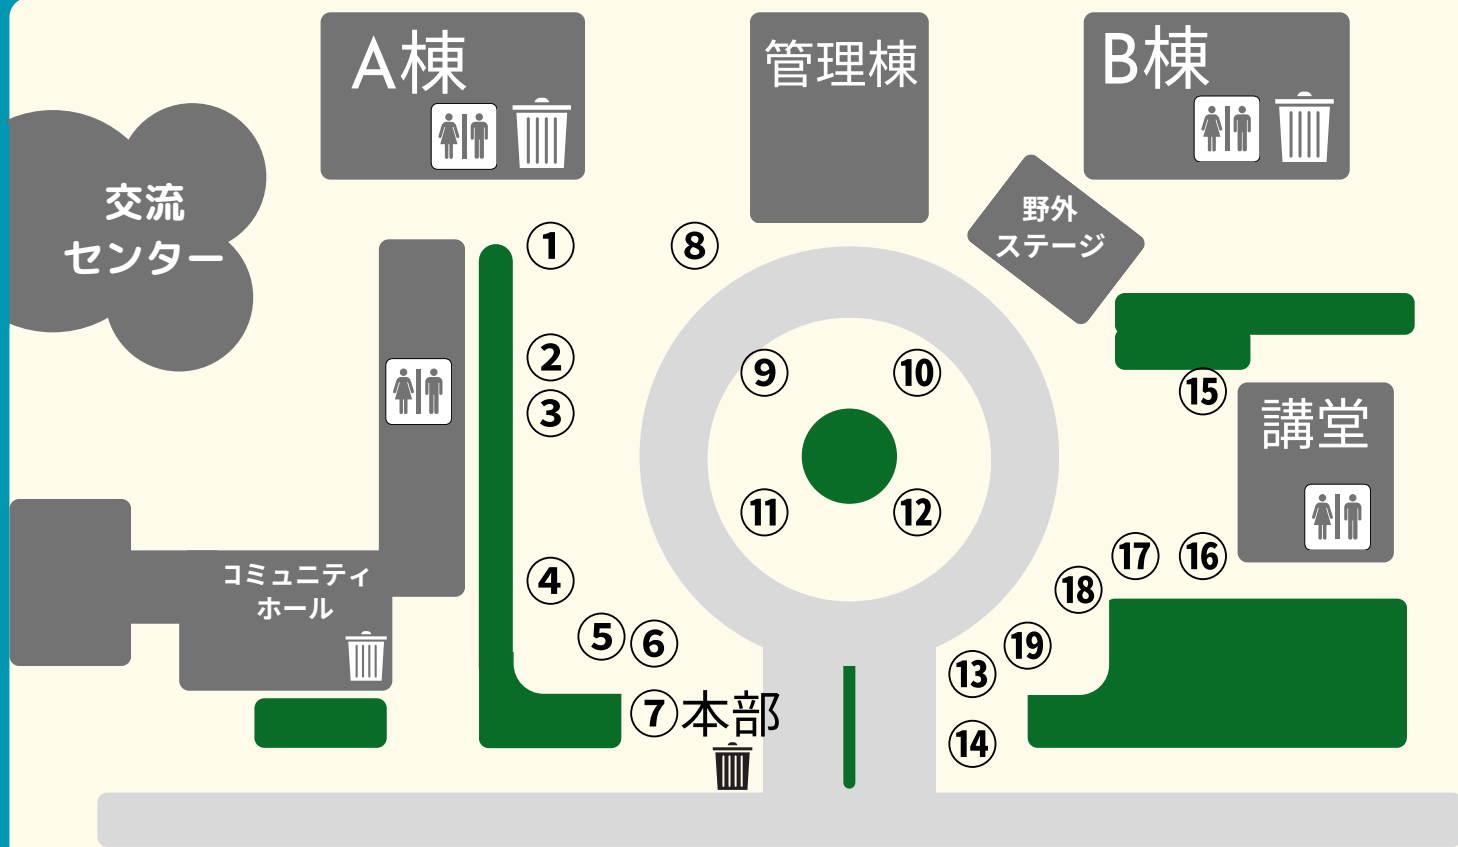

出店紹介

※出店場所は図と説明文の番号が
対応しております

敷地内禁煙

お手洗い

ゴミ箱

〈 飲食スペース 〉

A109、B115、コミュニティホール、交流センターをご利用ください。

※交流センターは2日目のみ使用可能となっております。

〈 コミュニティホール 〉

○栄養学科4年

11:00～無くなり次第終了

1日200食限りっ！スタミナがつくピリ辛ピビンバはいかがですか～？おうちでも真似しやすいようレシピ解禁してます (^_^)

○縁日

縁日、モザイクアート、スタンプラリー、楽しいよ～！秋の思い出を作ろう！

〈 屋外出店団体 〉

①東青の味加工産直ネットワーク