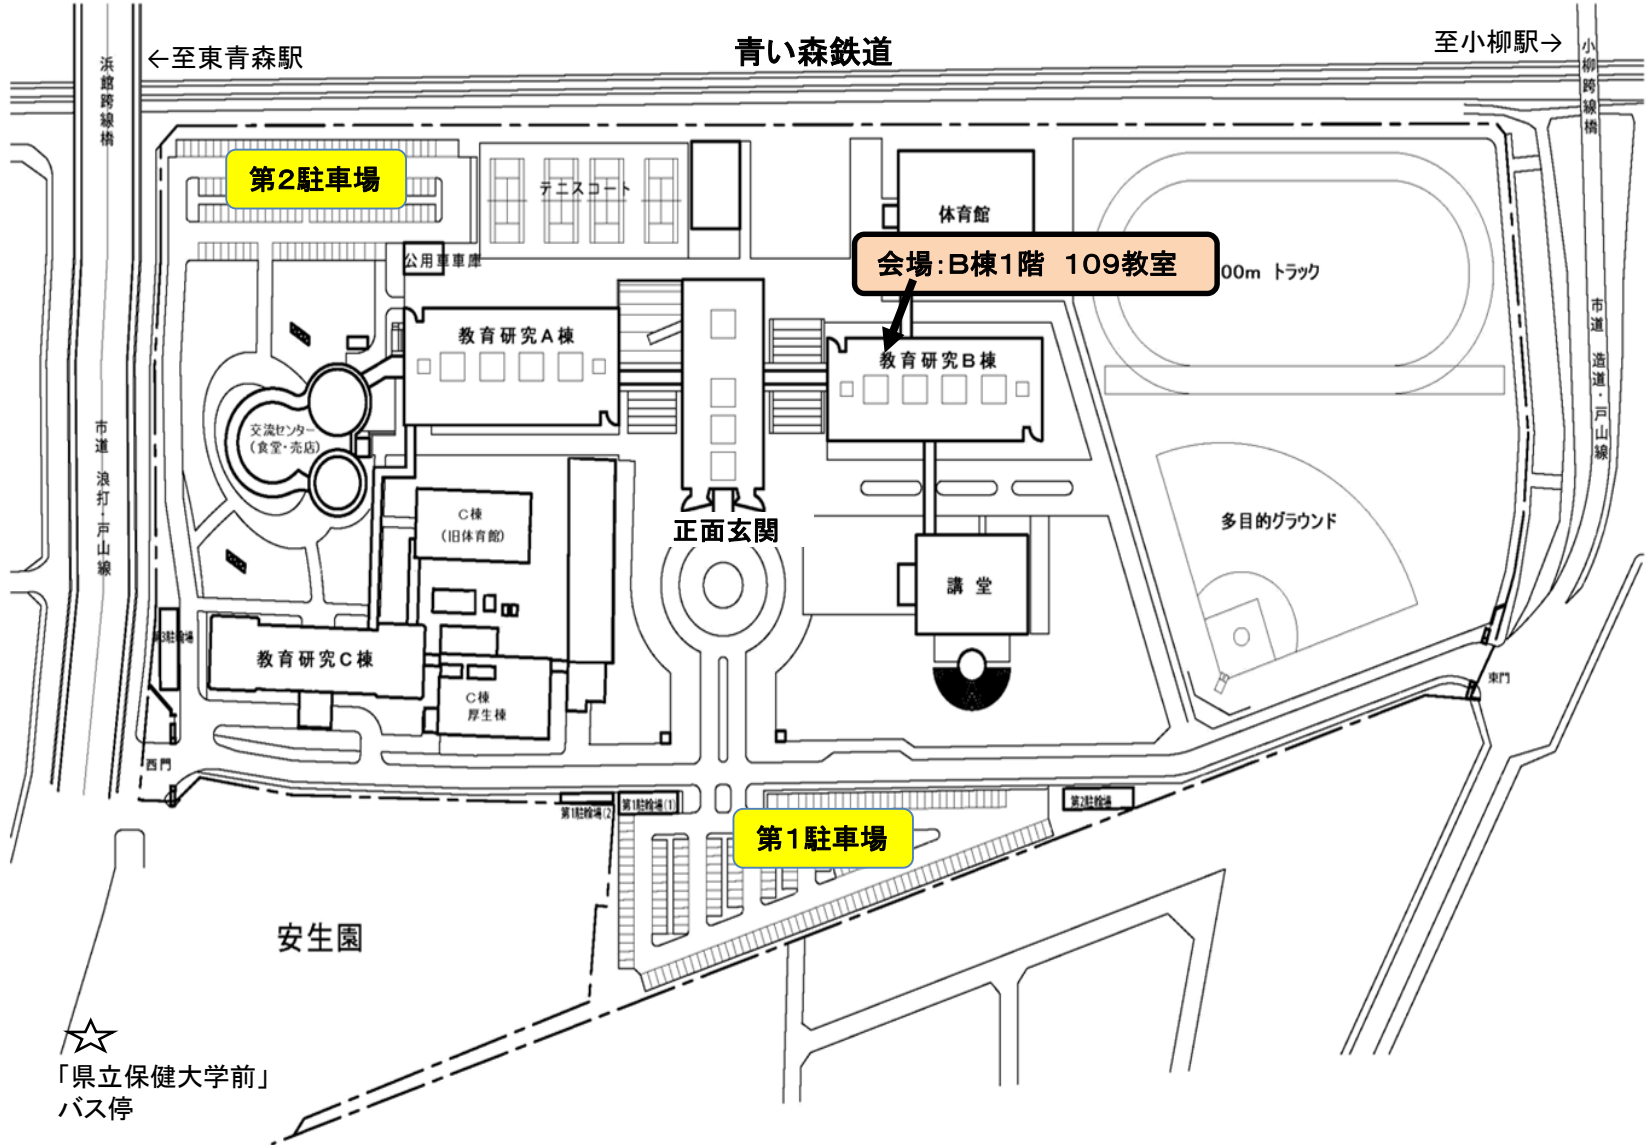

青森県立保健大学 構内案内図

←至東青森駅

青い森鉄道

至小柳駅→

第2駐車場

テニスコート

体育館

会場: B棟1階 109教室

100mトラック

公用車庫

教育研究A棟

教育研究B棟

交流センター
(食堂・売店)

正面玄関

多目的グラウンド

講堂

教育研究C棟

C棟
(旧体育館)

C棟
厚生棟

第1駐車場

安生園

「県立保健大学前」
バス停